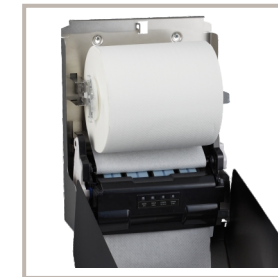

AUTOMATIC

MERIDA STELLA ČERNÁ LINE AUTOMATIC MAXI

bezdotykový automatický podavač papírových ručníků v rolích
Zajišťuje hygienické použití, dotýká se pouze vytaženého ručnicku. Obsluha zařízení se programuje pomocí 4 prepínačů na ovládacím panelu: MODE - prepínač režimu provozu podavače, má dvě nastavení:
E - ve kterém zařízení automaticky vysune další list ručnicku po každém sundání ručnicku
H - ve kterém zařízení vysune další list ručnicku po přiblížení vaší ruky k čidlu umístěnému ve spodní části podavače
- v nouzi ručnick lze vytahnout stisknutím páčky PUSH umístěné ve spodní části podavače
DELAY - spínač pro odložení vysunutí dalšího listu ručnicku, má tři nastavení: S - žádné zpoždění / M - vysunutí dalšího listu po 2 sekundách / L - vysunutí dalšího listu po 4 sekundách
LENGHT - prepínač délky vysouvacího listu ručnicku, má tři nastavení: 8 - list, délka 20,5 cm / 10 - list dlouhý 25,5 cm / 12 - list, délka 30,5 cm
RANGE - prepínač vzdálenosti, na kterou byste měli přiblížit ruce k zařízení k vysunutí ručnicku (platí pro nastavení prepínače MODE do polohy H), má tři nastavení: S - 8-9 cm vzdálenost 8-9 cm od zařízení / M - vzdálenost 10-11 cm k zařízení / L - vzdálenost 12-13 cm od zařízení

Napájení 4 alkalickými bateriemi R20 (baterie jsou součástí balení) nebo AC adaptérem GEAS25. Napájecí zdroj je ukryt uvnitř přístroje v místě bateriového zásobníku, zdroj lze připojit přímo do elektrické krabice za přístrojem (zdroj není součástí). Zařízení snadno založí novou roli papíru pomocí

vnitřního tlačítka AUTO FEED, aby se papír automaticky navinul na váleček.