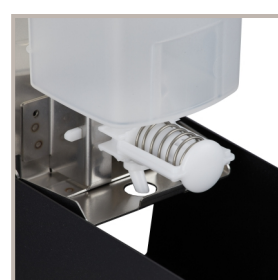

odolný, ocelový
cylindrický zámek,
v jedné rovině s
povrchem zařízení

boční spoje
svařené a
broušené

neviditelné panty

DSC206

MERIDA STELLA ČERNÁ LINE MAXI

dávkovač pěnového mýdla s jednorázovými vklady

- jedno balení mýdla (700 g) poskytuje 2000 porcí mýdla ve formě extrémně jemné pěny
- uzavřeno odolným, ocelovým cylindrickým zámekem, v jedné rovině s povrchem zařízení / boční spoje svařované a broušené / neviditelné panty
- výška = 26 cm
- šířka = 10,4 cm
- hloubka = 10,2 cm

DSC102

MERIDA STELLA ČERNÁ LINE MINI

dávkovač tekutého mýdla

- mýdlo doplňované z kanystru
- objem nádržky 400 ml
- snadno vyjímatelná pumpa a nádržka na mýdlo (pro čištění)
- uzavřeno odolným, ocelovým cylindrickým zámekem, v jedné rovině s povrchem zařízení / boční spoje, svařované a leštěné / neviditelné panty
- výška = 19 cm
- šířka = 10 cm
- hloubka = 9,0 cm